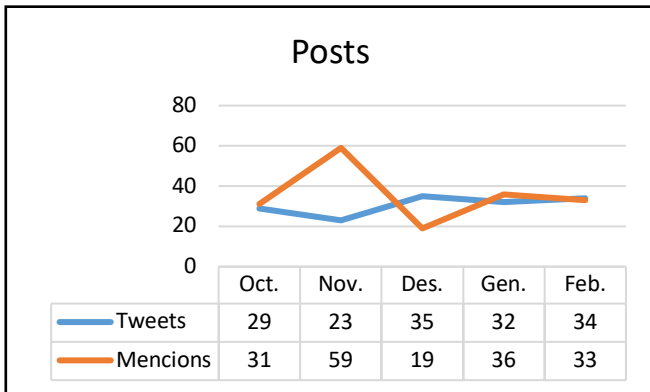

Twitter: 910 seguidors (+5 seguidors)