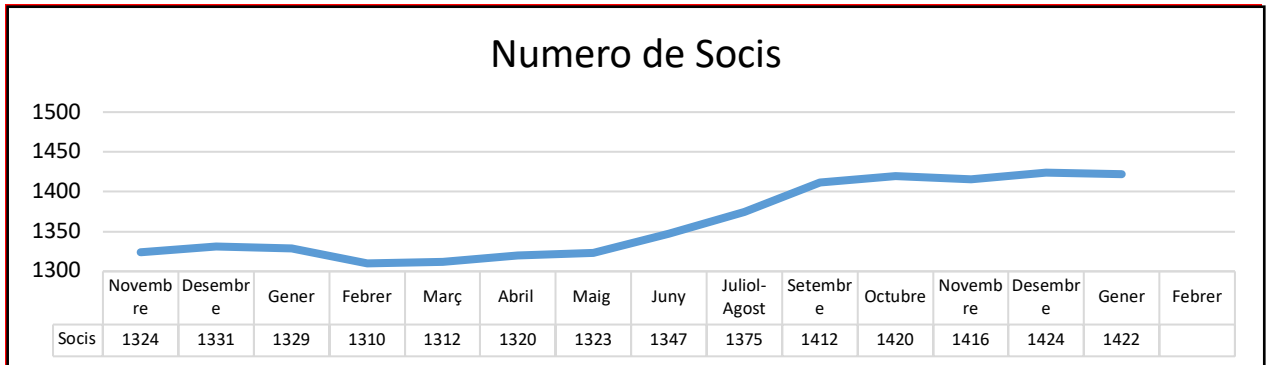

## Anàlisi Mensual Març

### JORNADES

Data	Acte	Assistència
17/02	Minories que fan Majoria	55
19/02	Capacitat jurídica: suport a la presa de decisions	16
27/02	Intel·ligència artificial i relacions laborals	21
28/02	Visita al centre MELiSSA	22
<b>Total</b>		<b>114</b>