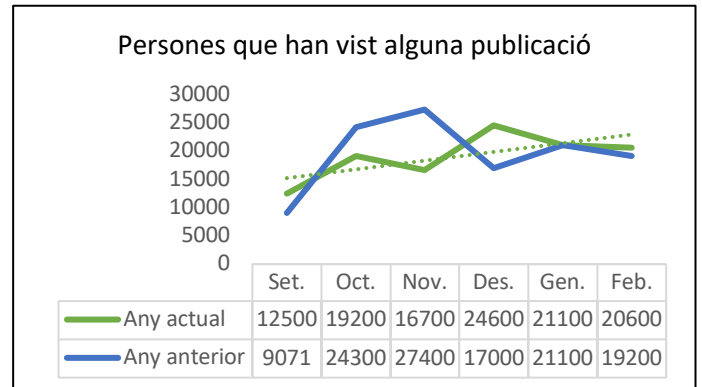

Twitter: 910 seguidors (+5 seguidors)