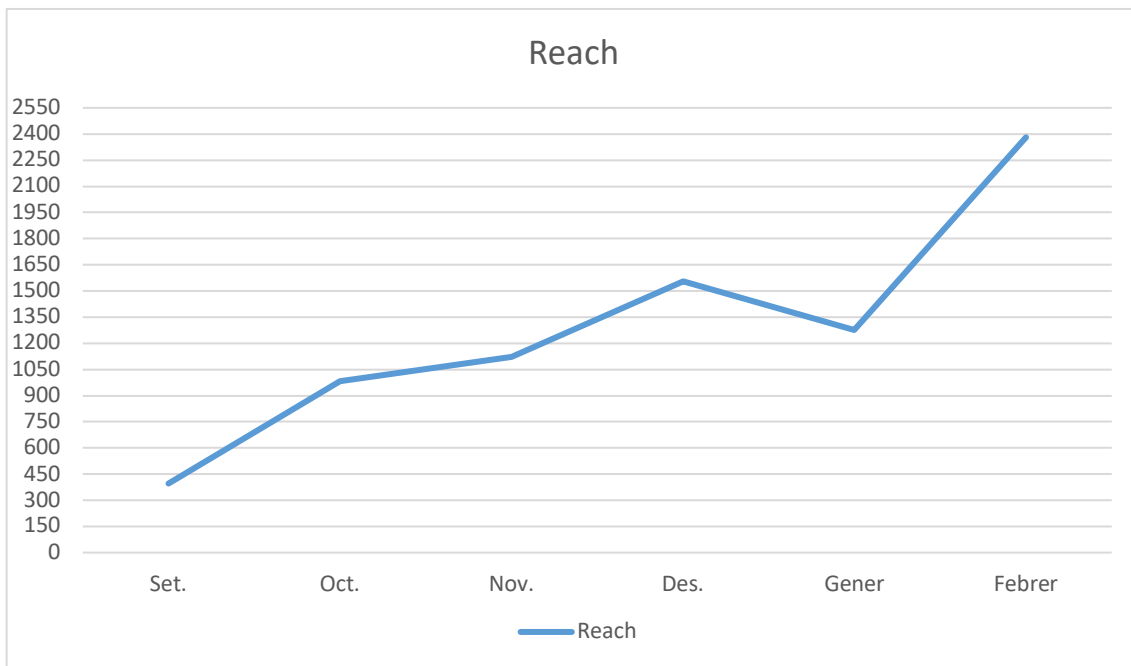

Twitter: 910 seguidors (+5 seguidors)

Linkedin