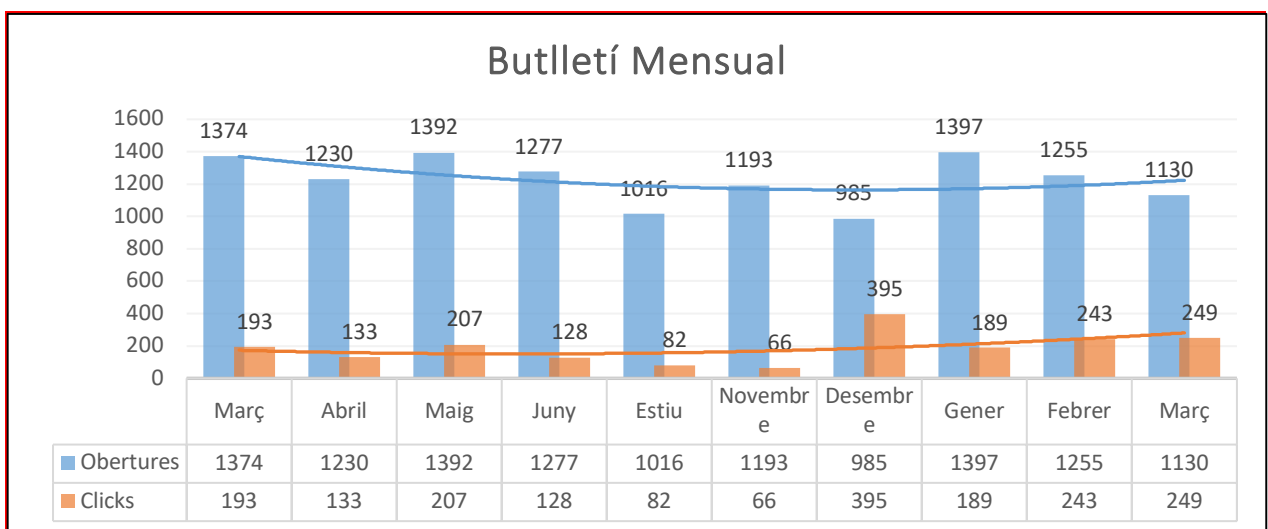

## Anàlisi Mensual Març

### JORNADES

Data	Acte	Assistència
17/02	Minories que fan Majoria	55
19/02	Capacitat jurídica: suport a la presa de decisions	16
27/02	Intel·ligència artificial i relacions laborals	21
28/02	Visita al centre MELiSSA	22
<b>Total</b>		<b>114</b>